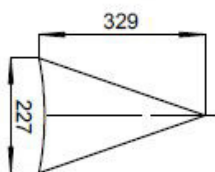

### FENÉKPÁNTOK

A két kismerevítő felülnézete

KERESZTMEREVÍTŐ - felülnézet

Oldalnézet - a bal oldali hablécs nélküli hajónál, a jobb oldali habléces hajónál

MINI DEKK

USZONY

|   |                       |                          |                                      |          |             |
|---|-----------------------|--------------------------|--------------------------------------|----------|-------------|
|  | MICHAEL STORER DESIGN |                          | SECPERC Kenu - egyszemélyes változat |          | <h1>A4</h1> |
|   | SCALE                 | DIMENSIONS and NOTATIONS | DATE                                 | 22/12/09 |             |