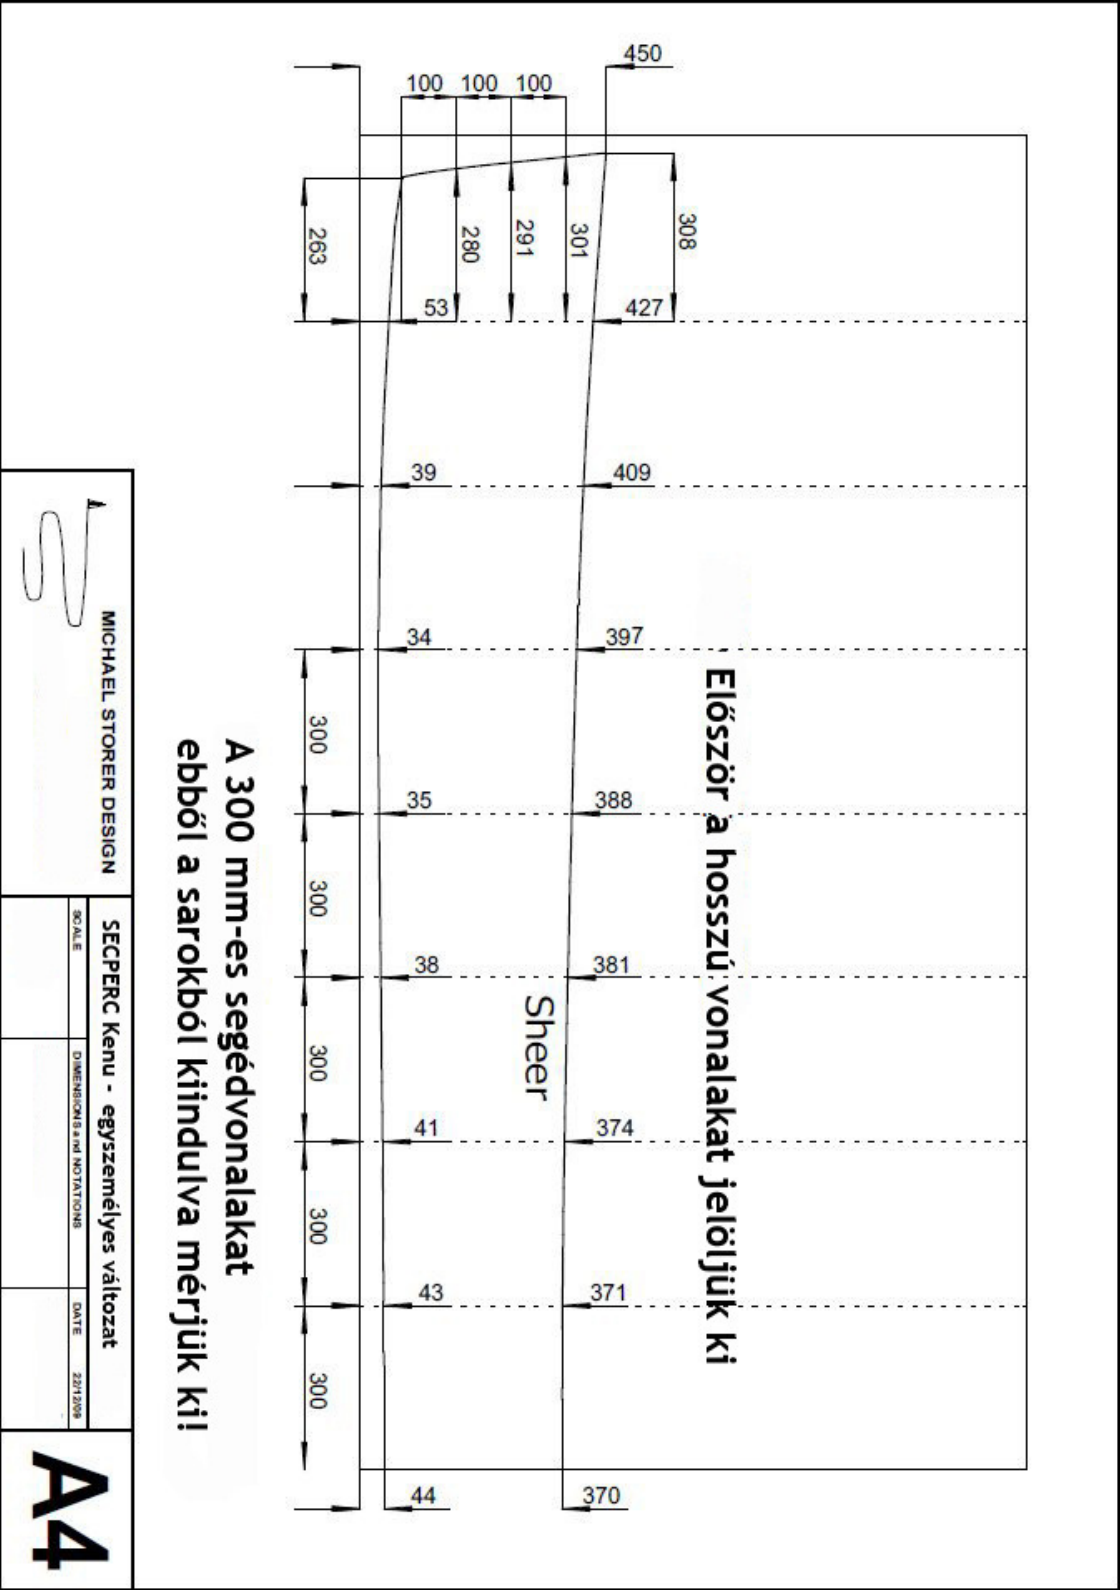

## EGYSZEMÉLYES SECPERC KENU TERVRAJZ

A hajó építésének menete az útmutatóban leírtakkal megegyező

MICHAEL STORER DESIGN

SECPERC Kenu - egyszemélyes változat

|       |                          |        |
|-------|--------------------------|--------|
| SCALE | DIMENSIONS AND NOTATIONS | DATE   |
|       |                          | 201209 |

**A4**

A hajó építésének menete az útmutatóban leírtakkal megegyező

A hajó építésének menete az útmutatóban leírtakkal megegyező

### FENÉKPÁNTOK

A két kismerevítő felülnézete

KERESZTMEREVÍTŐ - felülnézet

Oldalnézet - a bal oldali hablécs nélküli hajónál, a jobb oldali habléces hajónál

MINI DEKK

USZONY

|   |                       |                          |                                      |          |             |
|---|-----------------------|--------------------------|--------------------------------------|----------|-------------|
|  | MICHAEL STORER DESIGN |                          | SECPERC Kenu - egyszemélyes változat |          | <h1>A4</h1> |
|   | SCALE                 | DIMENSIONS and NOTATIONS | DATE                                 | 22/12/09 |             |