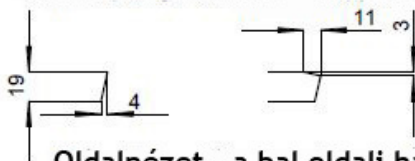

**A4**

A hajó építésének menete az útmutatóban leírtakkal megegyező

A hajó építésének menete az útmutatóban leírtakkal megegyező

### FENÉKPÁNTOK

A két kismerevítő felülnézete

KERESZTMEREVÍTŐ - felülnézet

Oldalnézet - a bal oldali hablécs nélküli hajónál, a jobb oldali habléces hajónál

MINI DEKK

USZONY

|   |                       |                          |                                      |          |             |
|---|-----------------------|--------------------------|--------------------------------------|----------|-------------|
|  | MICHAEL STORER DESIGN |                          | SECPERC Kenu - egyszemélyes változat |          | <h1>A4</h1> |
|   | SCALE                 | DIMENSIONS and NOTATIONS | DATE                                 | 22/12/09 |             |