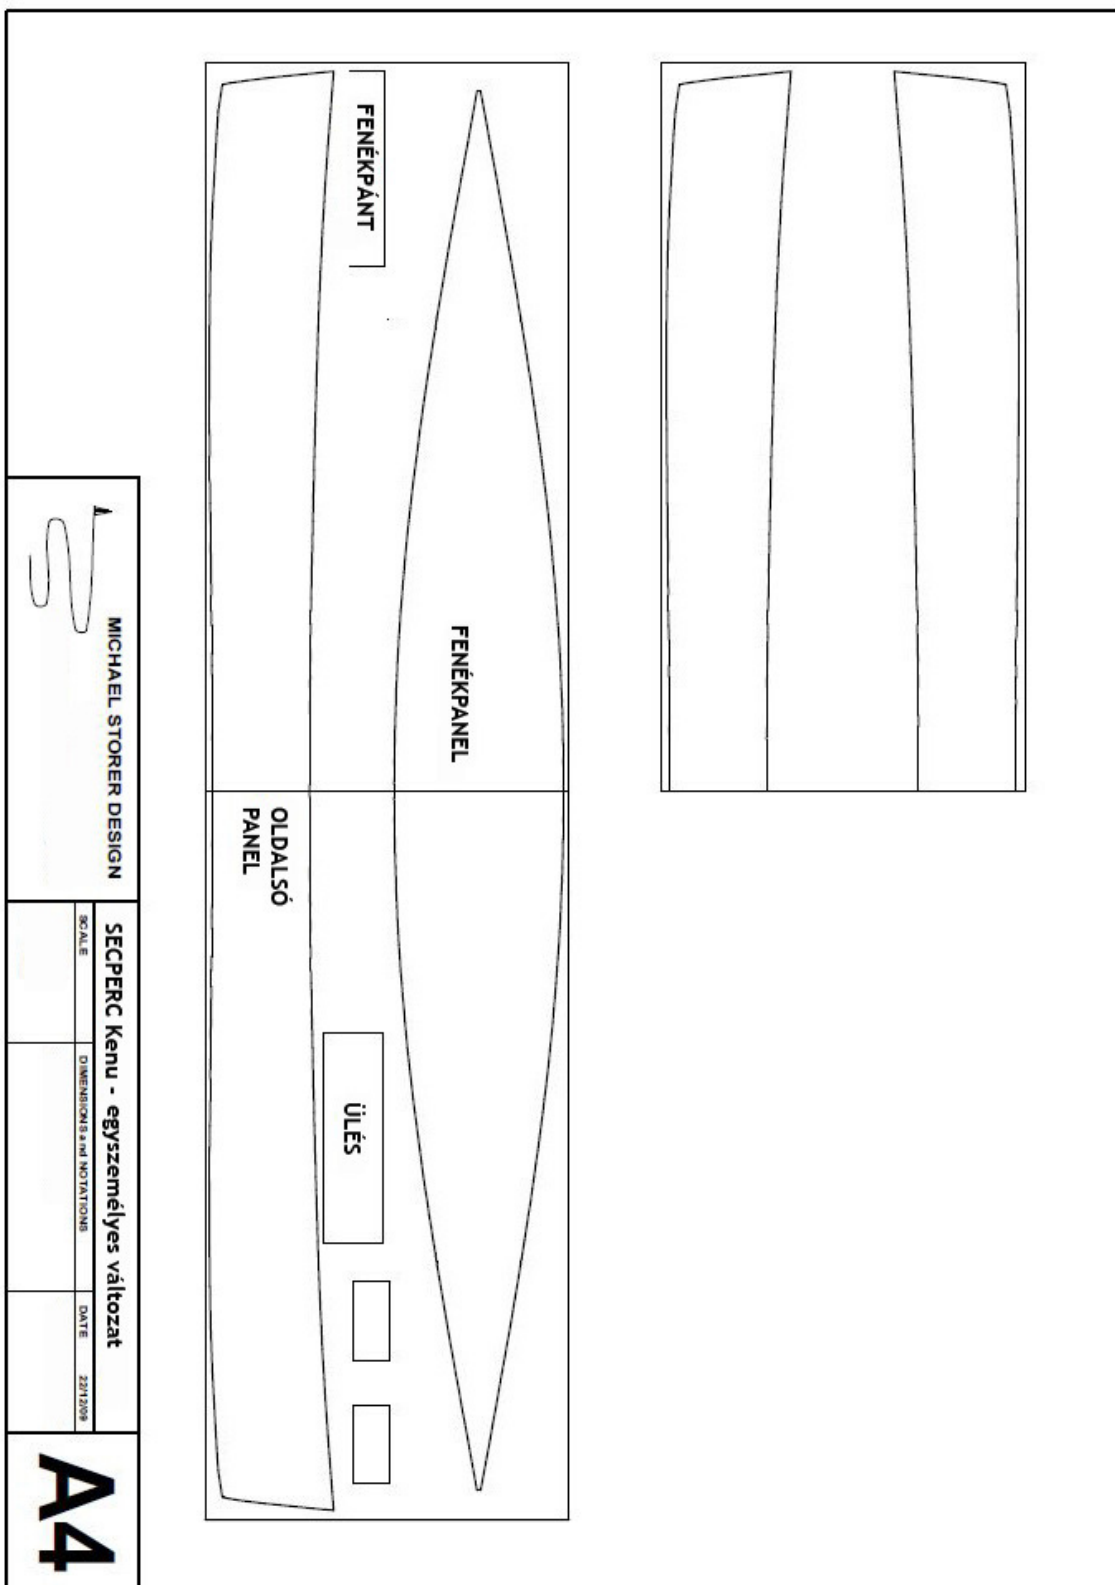

## EGYSZEMÉLYES SECPERC KENU TERVRAJZ

A hajó építésének menete az útmutatóban leírtakkal megegyező

MICHAEL STORER DESIGN

SECPERC Kenu - egyszemélyes változat

|       |                          |        |
|-------|--------------------------|--------|
| SCALE | DIMENSIONS AND NOTATIONS | DATE   |
|       |                          | 201209 |

**A4**

A hajó építésének menete az útmutatóban leírtakkal megegyező

A hajó építésének menete az útmutatóban leírtakkal megegyező

### FENÉKPÁNTOK

A két kismerevítő felülnézete

KERESZTMEREVÍTŐ - felülnézet

Oldalnézet - a bal oldali hablécs nélküli hajónál, a jobb oldali habléces hajónál

MINI DEKK

USZONY

|   |                       |                          |                                      |          |             |
|---|-----------------------|--------------------------|--------------------------------------|----------|-------------|
|  | MICHAEL STORER DESIGN |                          | SECPERC Kenu - egyszemélyes változat |          | <h1>A4</h1> |
|   | SCALE                 | DIMENSIONS and NOTATIONS | DATE                                 | 22/12/09 |             |