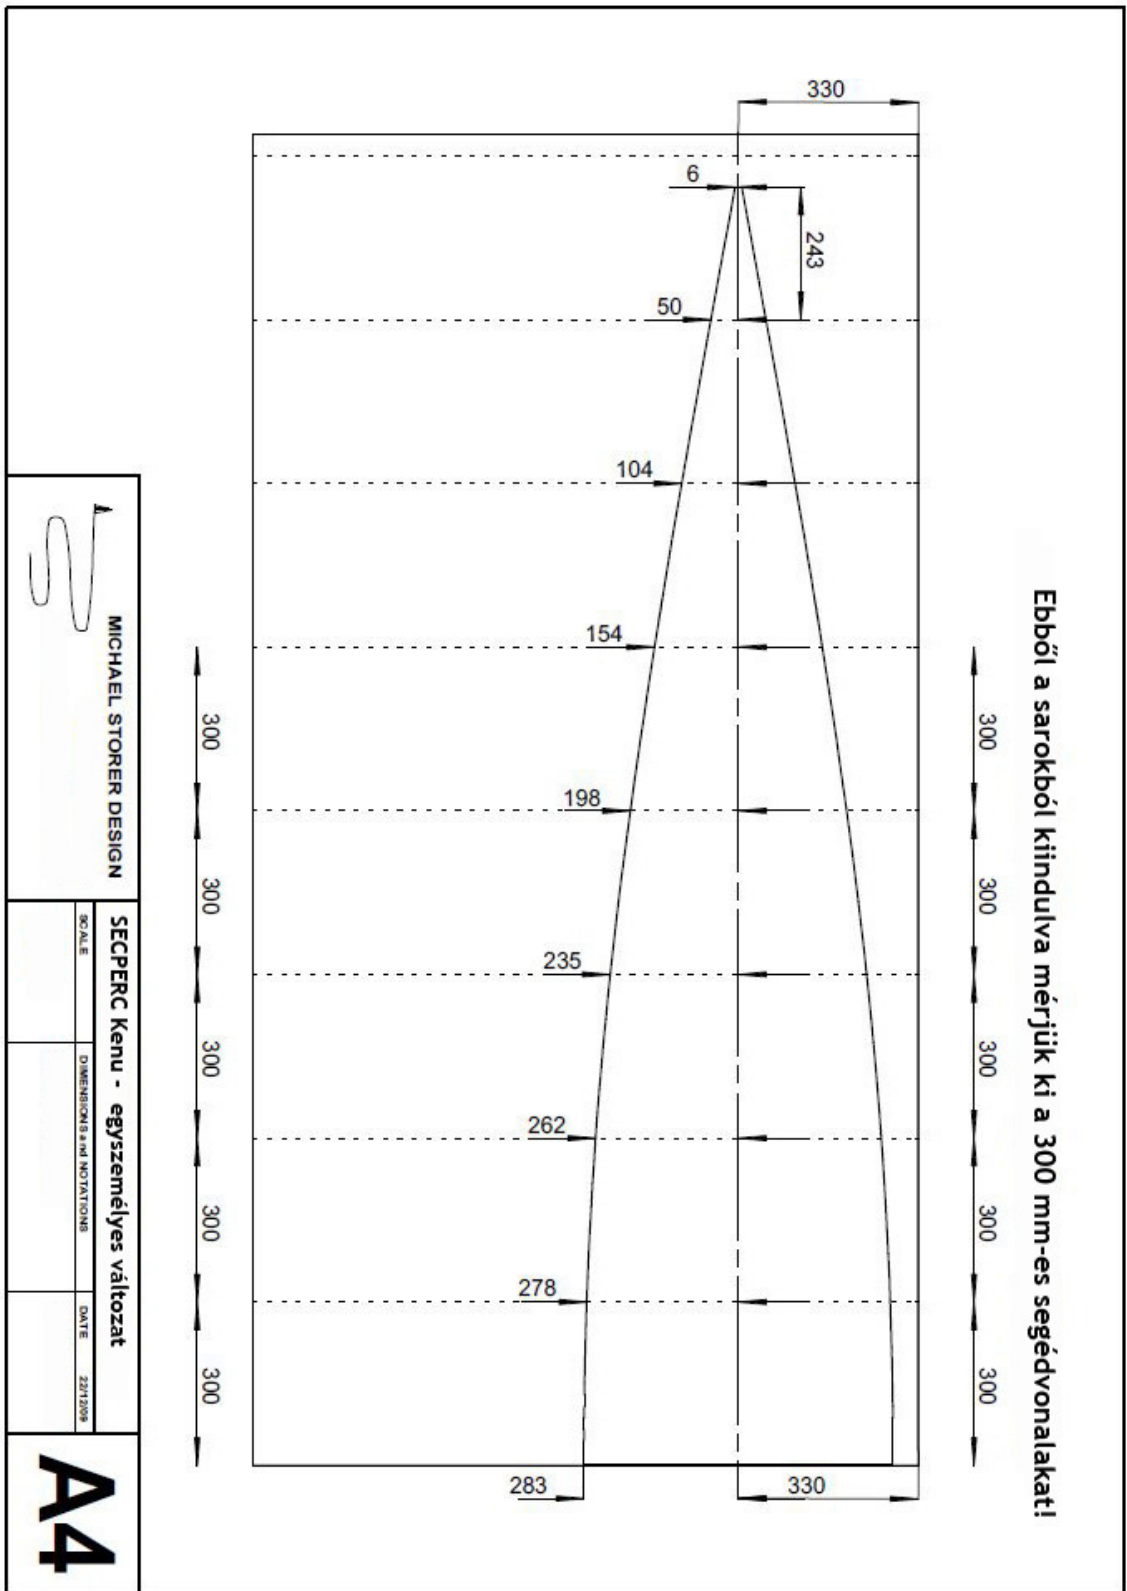

## EGYSZEMÉLYES SECPERC KENU TERVRAJZ

A hajó építésének menete az útmutatóban leírtakkal megegyező

MICHAEL STORER DESIGN

SECPERC Kenu - egyszemélyes változat

|       |                          |        |
|-------|--------------------------|--------|
| SCALE | DIMENSIONS AND NOTATIONS | DATE   |
|       |                          | 201209 |

**A4**

A hajó építésének menete az útmutatóban leírtakkal megegyező

A hajó építésének menete az útmutatóban leírtakkal megegyező