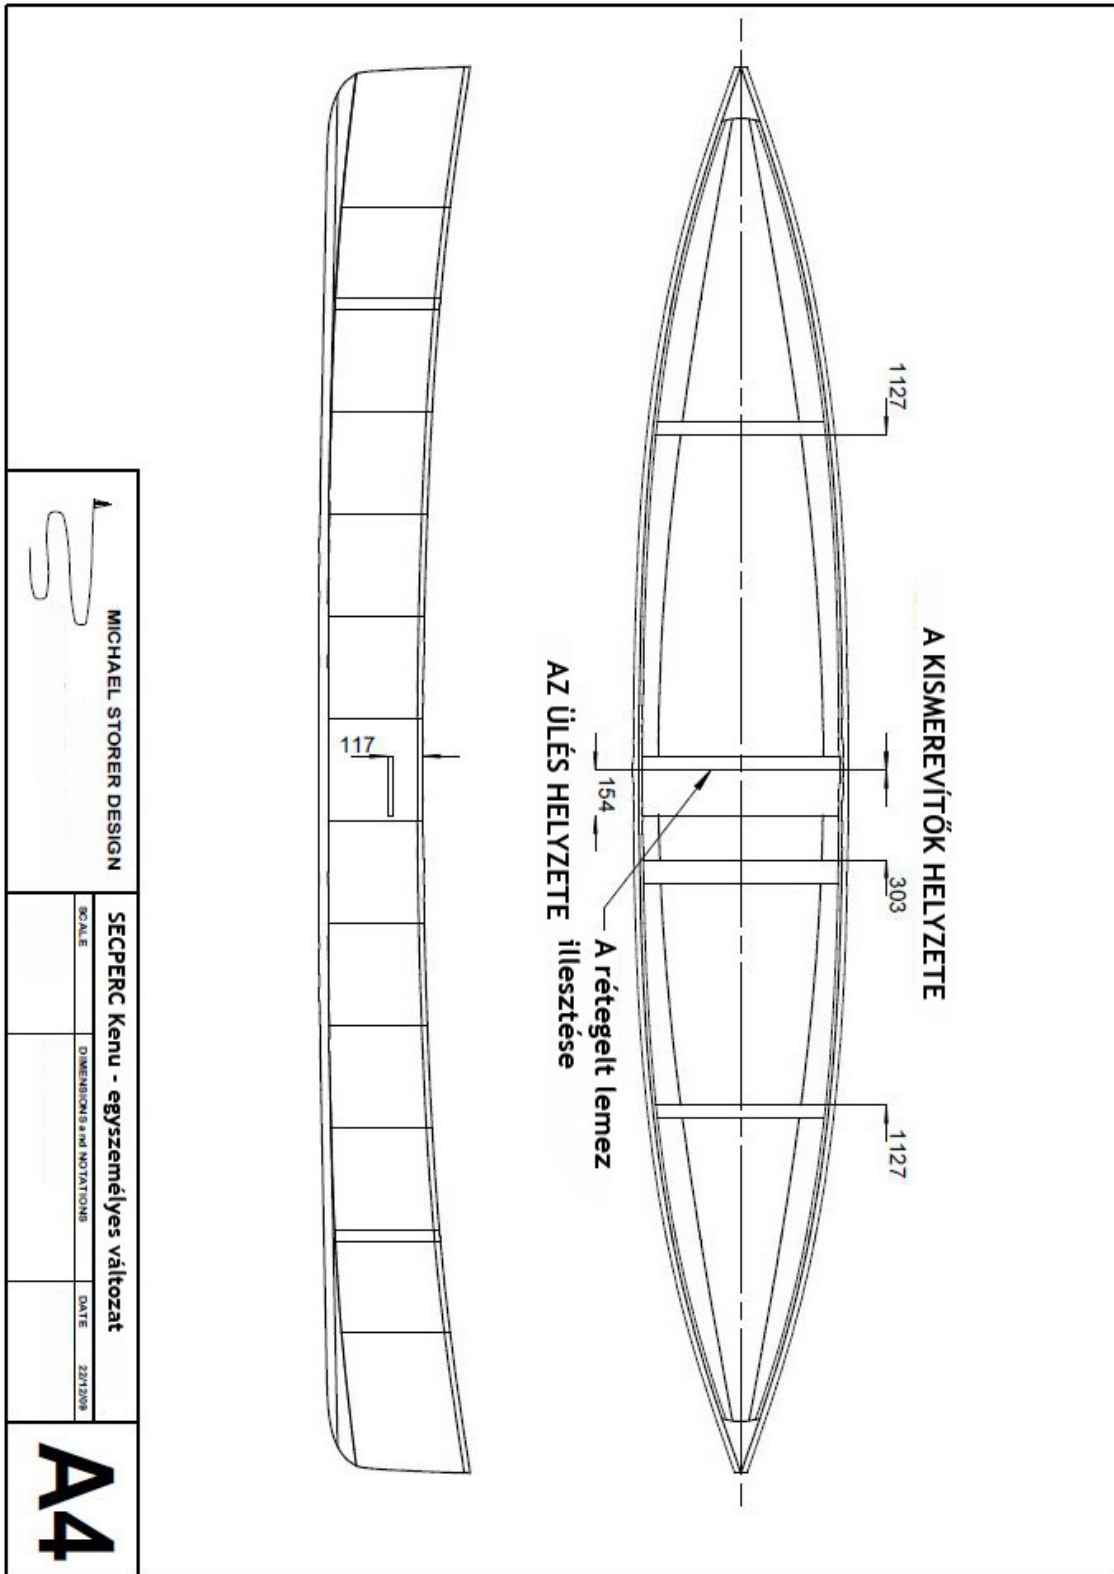

## EGYSZEMÉLYES SECPERC KENU TERVRAJZ

A hajó építésének menete az útmutatóban leírtakkal megegyező

MICHAEL STORER DESIGN

SECPERC Kenu - egyszemélyes változat

|       |                          |        |
|-------|--------------------------|--------|
| SCALE | DIMENSIONS AND NOTATIONS | DATE   |
|       |                          | 201209 |

**A4**

A hajó építésének menete az útmutatóban leírtakkal megegyező

A hajó építésének menete az útmutatóban leírtakkal megegyező

### FENÉKPÁNTOK

A két kismerevítő felülnézete

KERESZTMEREVÍTŐ - felülnézet

Oldalnézet - a bal oldali hablécs nélküli hajónál, a jobb oldali habléces hajónál

MINI DEKK

USZONY

|   |                       |                          |                                      |          |             |
|---|-----------------------|--------------------------|--------------------------------------|----------|-------------|
|  | MICHAEL STORER DESIGN |                          | SECPERC Kenu - egyszemélyes változat |          | <h1>A4</h1> |
|   | SCALE                 | DIMENSIONS and NOTATIONS | DATE                                 | 22/12/09 |             |

## Ideiglenes távtartók méretei

MICHAEL STORER DESIGN

SECPERC Kenu - egyszemélyes változat

SCALE

DIMENSIONS AND NOTATIONS

DATE

201209

**A4**