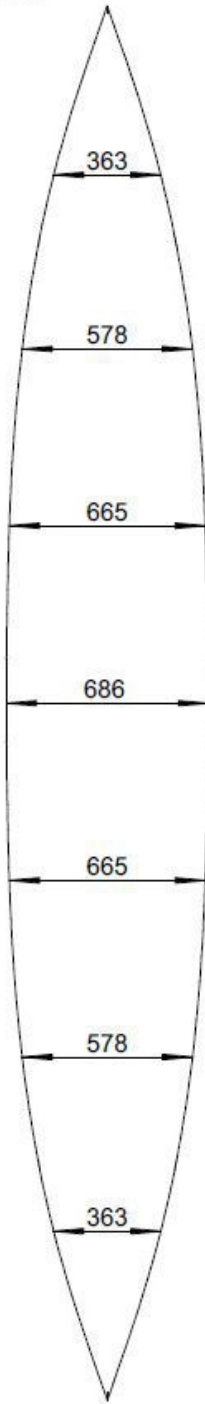

## EGYSZEMÉLYES SECPERC KENU TERVRAJZ

A hajó építésének menete az útmutatóban leírtakkal megegyező

MICHAEL STORER DESIGN

SECPERC Kenu - egyszemélyes változat

|       |                          |        |
|-------|--------------------------|--------|
| SCALE | DIMENSIONS AND NOTATIONS | DATE   |
|       |                          | 201209 |

**A4**

A hajó építésének menete az útmutatóban leírtakkal megegyező

A hajó építésének menete az útmutatóban leírtakkal megegyező

### FENÉKPÁNTOK

A két kismerevítő felülnézete

KERESZTMEREVÍTŐ - felülnézet

Oldalnézet - a bal oldali hablécs nélküli hajónál, a jobb oldali habléces hajónál

MINI DEKK

USZONY

|   |                       |                          |                                      |          |             |
|---|-----------------------|--------------------------|--------------------------------------|----------|-------------|
|  | MICHAEL STORER DESIGN |                          | SECPERC Kenu - egyszemélyes változat |          | <h1>A4</h1> |
|   | SCALE                 | DIMENSIONS and NOTATIONS | DATE                                 | 22/12/09 |             |

## Ideiglenes távtartók méretei

MICHAEL STORER DESIGN

SECPERC Kenu - egyszemélyes változat

SCALE

DIMENSIONS AND NOTATIONS

DATE

201209

**A4**