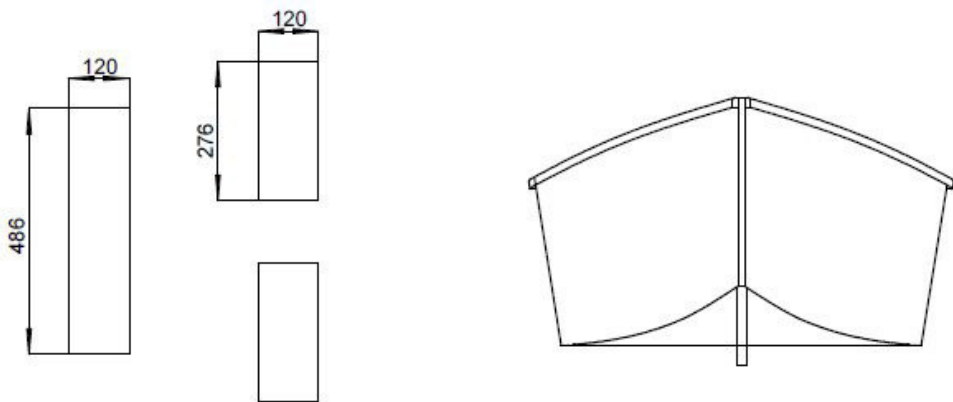

### FENÉKPÁNTOK

A két kismerevítő felülnézete

KERESZTMEREVÍTŐ - felülnézet

Oldalnézet - a bal oldali hablécs nélküli hajónál, a jobb oldali habléces hajónál

MINI DEKK

USZONY

|   |                       |                          |                                      |          |             |
|---|-----------------------|--------------------------|--------------------------------------|----------|-------------|
|  | MICHAEL STORER DESIGN |                          | SECPERC Kenu - egyszemélyes változat |          | <h1>A4</h1> |
|   | SCALE                 | DIMENSIONS and NOTATIONS | DATE                                 | 22/12/09 |             |